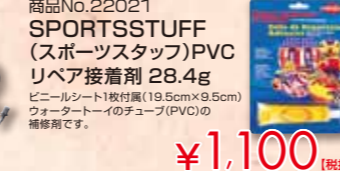

商品No.2240
バウンサー

サイズ:長さ29×
幅22×高さ8~17cm
仕様:電動ポンプ使用の際、
最後の仕上げに最適
※乾燥のカラーが異なる
場合があります。

¥3,700 [税抜]