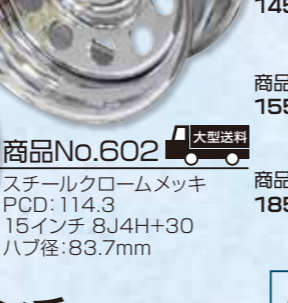

商品No.603 大型送料
スチールクロームメッキ
PCD:114.3
15インチ 8J4H-10
タイヤサイズ:185/55R15
ハブ径:83.7mm

商品No.604 大型送料
スチールクロームメッキ
PCD:114.3
15インチ 8J4H+30
タイヤサイズ:185/55R15
ハブ径:83.7mm

商品No.601 大型送料
スチールクロームメッキ
PCD:114.3
15インチ 8J4H-10
ハブ径:83.7mm

商品No.602 大型送料
スチールクロームメッキ
PCD:114.3
15インチ 8J4H+30
ハブ径:83.7mm

**15インチワイドホイール
タイヤセット(1本)**
各¥18,425 [税抜]

**15インチ
ワイドホイール(1本)**
各¥13,796 [税抜]

商品No.311
スペアタイヤ
固定用
特殊
Uボルト
PCD114.3/4穴用
¥1,800 [税抜]

商品No.312 Mサイズ
幅:145mm 奥行き:110mm 高さ:78mm
取付可能フレームサイズ:
幅50×高さ70mm
PCD114.3,4穴用の
ホイール専用品
¥2,000 [税抜]