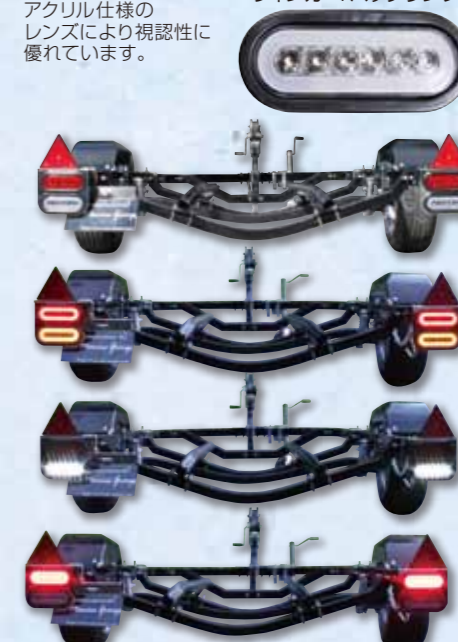

LEDラウンド型ワンショットテール

商品No.2179 L(左)ASSY 商品No.2178 R(右)ASSY

幅:310mm 高さ:205mm (バックランプ含む) 奥行き:75mm(レンズ含む) ステータス:2mm
取付穴寸法:穴芯26mm 穴径10mm 電圧:12V/24V対応 材質:ステンレス 高防水型 車検対応
防水防塵性能:IP67 ※IPとは固形異物及び水の侵入に対する保護等級G:塵の侵入がない。
接触に対する完全な保護7:定義された条件と圧力と時間の元で深さ15センチメートルから
1メートルの間の浸水から保護されています。
※LEDクリスタルバックランプは12V専用になります。

L(左)ASSY **¥15,000** [税抜] R(右)ASSY **¥12,000** [税抜]

LEDラウンド型ツインテール

幅:256mm 高さ:150mm 奥行き:102mm (レンズ含む) ステータス:2mm 材質:スチール 取付可能フレームサイズ:幅50mm、高さ:70mm ※ステータス加工によりその他フレームに取付可能。 高防水型 車検対応

LEDラウンド型ランプ

商品No.2171 ストップ/スモール/バック 商品No.2172 ストップ/スモール/ウィンカー

直径:122mm 奥行き:42mm 取付寸法(穴芯)44mm ボルトサイズ:M6 高輝度LEDを仕様し視認性が高くなっています。 高防水型 車検対応 ランプ固定ボルト、ナットはステンレス製を使用。

各**¥6,000** [税抜] メーカー希望小売価格 ¥10,000 [税抜]

商品No.2174 L(左)ASSY 商品No.2173 R(右)ASSY

各**¥15,000** [税抜] メーカー希望小売価格 ¥40,000 [税抜]

LEDアクリルテールランプ

アメリカDOT合格製品 10-16V 6インチオーバル型 密閉型のオートモティブグレードのボディは、衝撃・振動に強い耐久性を持つカーボネート製アクリル仕様のレンズにより視認性に優れています。

商品No.2156 ストップ/スモール

商品No.2158 ウィンカー/バックランプ

各**¥3,702** [税抜]

商品No.2155 LED流れるウィンカーバックランプ内蔵

一列に設置されたライトは通常同時に点灯しますが、流れるウィンカーでは内→外へと順に点灯させることで、流れるような動きを作り出します。世界の自動車メーカーの流れを受けて解禁、注目度No1ウィンカーです!