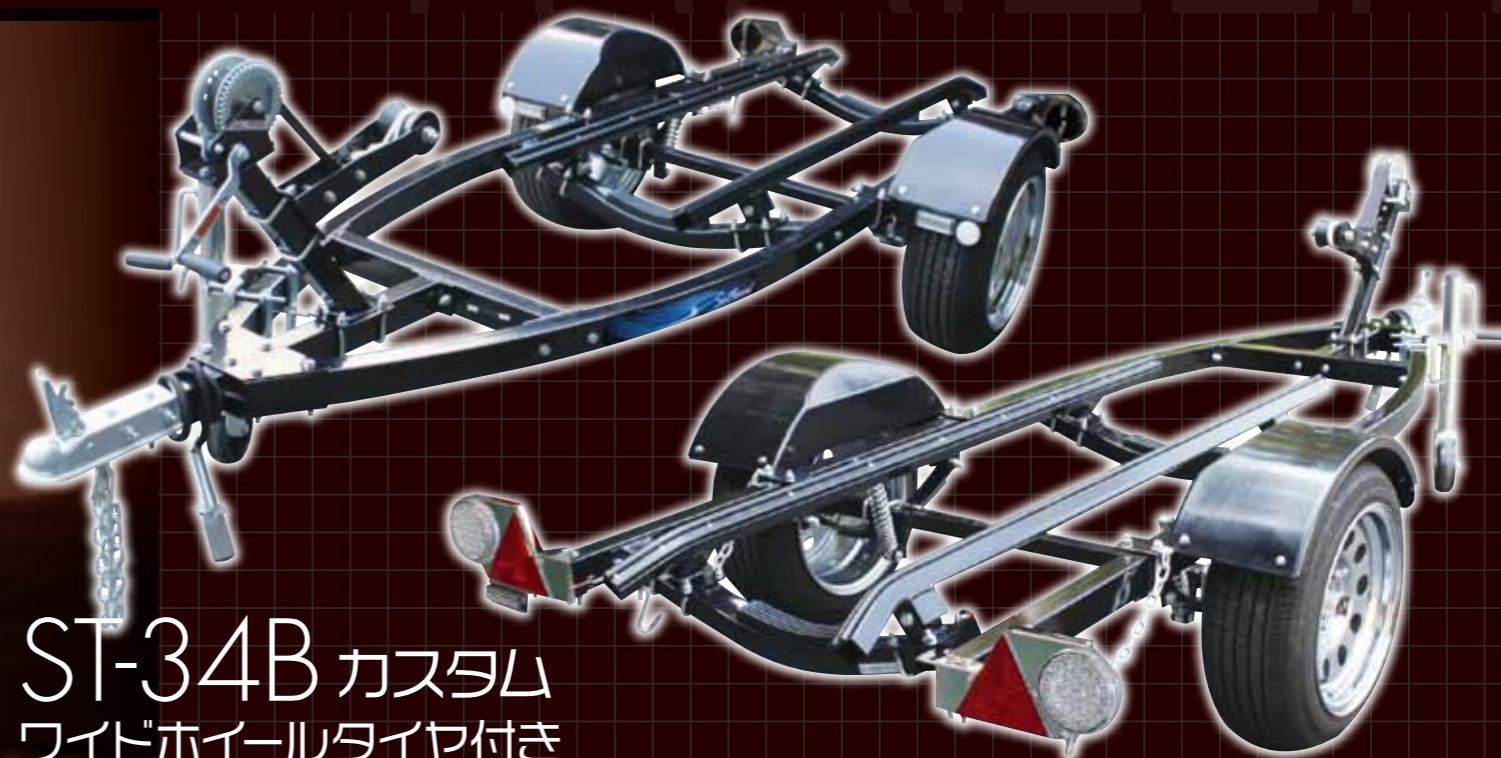

2016年度販売台数ナンバーワン!

流線型フレーム採用でスタイリッシュデザインを実現!!

TEL:029-885-9323 FAX:029-885-9322 <http://www.sea-marine.com/> シーマリン 検索

ワイド&スタイリッシュ!進化した軽規格トレーラー!

ST-34B カスタム ワイドホイールタイヤ付き

軽ナンバー PWC2~3人乗り1艇積載

仕様 全長:3390mm 全幅:1470mm 車両重量:150kg
最大積載量:350kg
タイヤサイズ:185/55R/15
ホイールサイズ:15インチ 8J オフセット +30
PCD:114.3 4穴

標準装備 静電粉体塗装仕上げ・ショックサスペンション・リーフスプリング8mm×3枚・チェーン式サイドブレーキ・安全チェーン・ワイドフェンダー・15インチワイドホイール クロームメッキ タイヤセット・三角リフレクター・新型可動式レール・トレーラー側コネクタ(シルバー)・LEDラウンド型ワンショットテール・LED車幅灯(白)・法定灯火類一式・パウスタンド×1・連結検討書は1台まで無料作成

ワイドフェンダー&15インチワイドホイール クロームメッキ タイヤセット 標準装備
新型可動式レール採用!
新型LEDラウンド型ランプ採用!
L型パウスタンド標準装備

※仕様は予告なく改良・変更される場合があります。

予備検付 ¥179,900 [税抜]
予備検無 ¥159,900 [税抜]
メーカー希望小売価格 オープン

人気のガルバナイズド仕上げ!
イチオシのスタンダードモデル!!

ST-34B

軽ナンバー PWC2~3人乗りまたはボート(11FT)1艇積載

仕様 全長:3390mm 全幅:1470mm
車両重量:130kg
最大積載量:350kg タイヤサイズ:145 R12
ホイールサイズ:12×4J OFFSET+35 4穴 PCD114.3

標準装備 ガルバナイズド仕上げフレーム・ショックアブソーバ・L型パウスタンド x1・ステップ付きフェンダー・リーフスプリング8mm x3・セーフティチェーン・チェーンサイドブレーキ・三角リフレクター・LEDアクリルテールランプ12V・LEDアクリルウィンカー・ナックランプ12V・LEDクリスタル車幅灯 12V・高圧縮ウッドレーン・法定灯火類一式・トレーラー側コネクタ・連結検討書1台まで無料作成

ショックアブソーバ標準装備 L型パウスタンド標準装備 三角リフレクター位置変更 ニッケル付きでクリスガンで簡単にグリスアップ